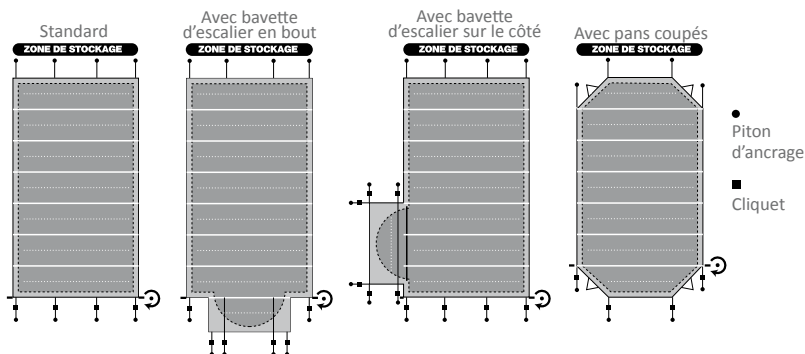

Vidéo de démonstration sur www.albiges.com

MODÈLES DISPONIBLES

La couverture est conçue avec un débordement de 25 cm de part et d'autre du plan d'eau.

SUR-MESURE

Les couvertures à barres de sécurité Albigès sont disponibles dans des dimensions standard ou réalisées sur-mesure.