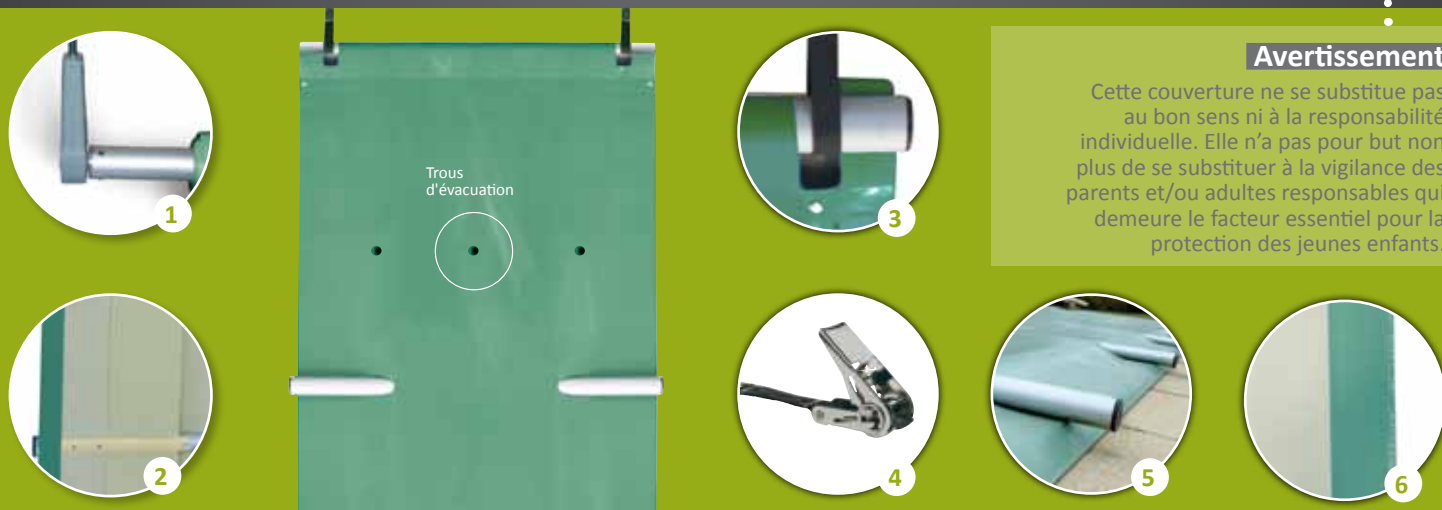

EASY First Evolution

Elle a tout pour plaire, même son prix.

Couverture
opaque

Piscines bois

Tension sur sangle

Tension sur tube

Finition ourlet
soudé

Finition sangle
soudée

Bande anti-
abrasion

Pans coupés

Tissus SUPERBLACK
Evolution

Couvertures
de sécurité
à la NORME
NF P
90-308
attestées
par le LNE
conformément

EASY First Evolution

Un rapport qualité/prix incomparable.

Easy First Evolution possède tous les atouts d'une couverture de sécurité de très haute qualité, tout en restant accessible. Elle s'intègre facilement sur la plupart des bassins existants ou à construire grâce à sa forme rectangulaire ou à pans coupés.

Grâce aux 2 bandes anti-abrasion interchangeables situées sous la couverture au niveau des nez de margelle et aux patins de protection composites rivetés sous les tubes.

3 Système de tension sur le tube

Permet d'obtenir une tension parfaite de la couverture sur toute sa largeur.

4 Mise en sécurité rapide et simple

Seulement 4 cliquets Inox à manipuler sur le modèle standard.

5 Protection contre les impuretés avec le système anti-feuilles et anti-soulèvement sur les longueurs